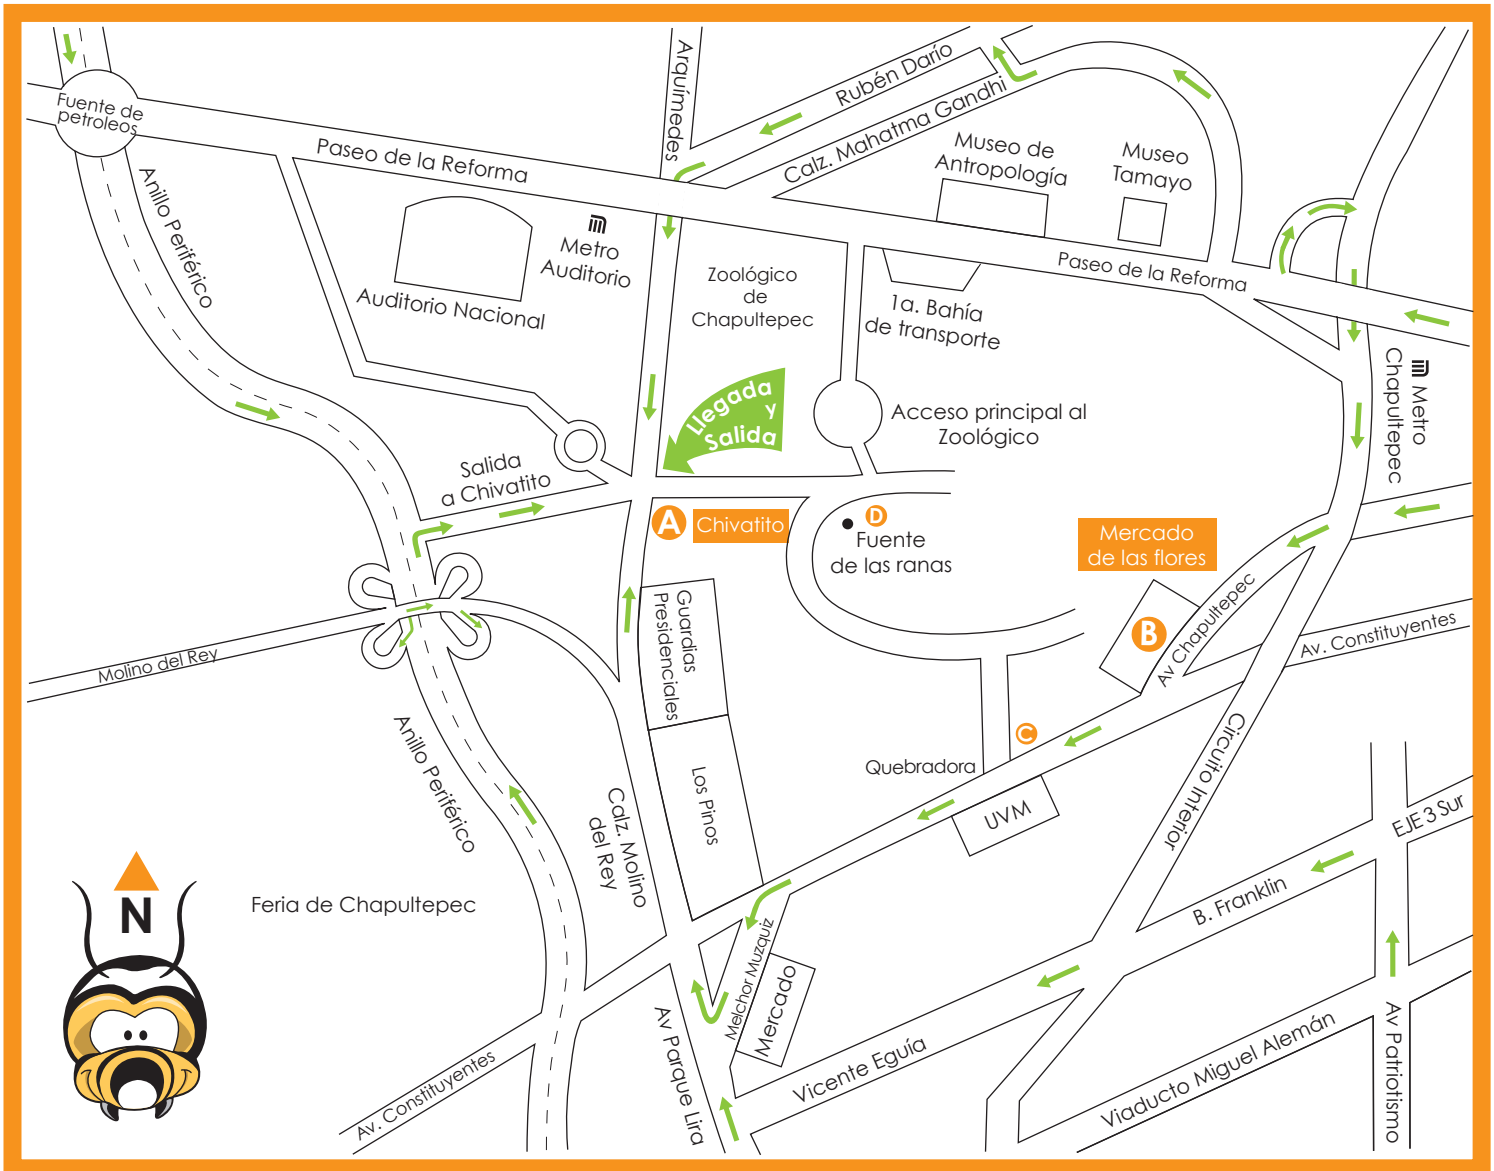

Mariposario

Zoológico de Chapultepec

Información vial para acceder al Bosque de Chapultepec

SÓLO DÍAS LUNES

A Llegada: Av.Chivatito (continuación Parque Lira). Entrada al Bosque de Chapultepec. Acceder con autobús hasta las oficinas del Zoológico.

B Estacionamiento: Mercado de las flores. Se encuentra ubicado en la continuación de Av. Chapultepec y Av. Constituyentes.

Nota importante: Para recoger a los niños, subiendo por la Av. Constituyentes (viniendo del Mercado de las Flores) dar vuelta en el tercer semáforo a la izquierda (calle Melchor Muzquiz) para posteriormente dar vuelta a la derecha en la Av. Parque Lira.

A Salida: Av.Chivatito (continuación Parque Lira). Acceder con autobús hasta las oficinas del zoológico.

Qué hacer sólo en caso de contingencia (Bloqueo, marcha, manifestación, etc).

- Una persona del Mariposario se pondrá en contacto con usted vía telefónica.
- Deberá acceder al Bosque de Chapultepec por la puerta de Av.Constituyentes (Quebradora) **C** ubicada frente a la UVM.
- Dentro del Bosque, manejar hasta la Fuente de las Ranas donde los niños abordarán el camión. **D**
- La salida se llevará a cabo por la misma puerta de Av. Constituyentes. **C**